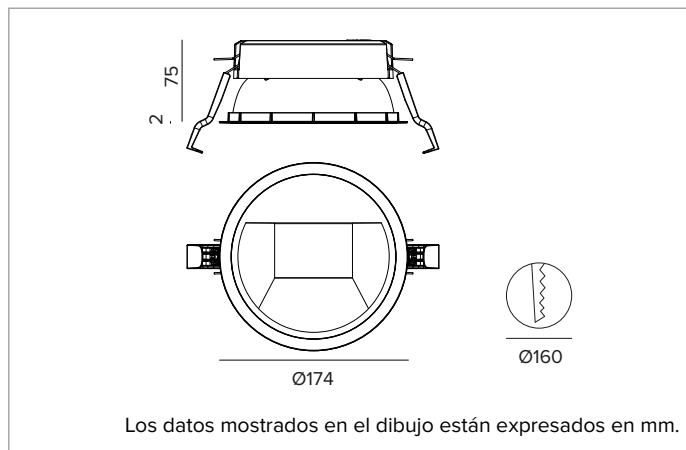

1T8325EL | CCTEVO WALL WASHER 160

Downlight empotrable de LED en versión trim

		4000K	H(m)	D1(m)	D2(m)	E _{max} (lx)
		Ra90	42°	77°		
		Fixture Power	35W	1	0.86	1.70 2479
		Source Flux	4523lm	2	1.73	3.40 620
		Fixture Flux	3134lm	3	2.59	5.11 275
		Efficacy	91lm/W	4	3.46	6.81 155
TS1398	I _{max} =633cd/klm	I _{max}	2864cd	5	4.32	8.51 99

CARACTERÍSTICAS LUMINOTÉCNICAS

Óptica WW: reflector asimétrico de aluminio preanodizado de alta reflectancia, pantalla de cierre difusor holográfica en material acrílico, elementos estructurales de termoplástico.
Óptica: WALL WASHER
Eficiencia óptica: 69%
Flujo luminaria: 3134lm
Rendimiento luminoso: 91lm/W
Seguridad fotobiológica: Conforme al grupo de riesgo RG1 (Riesgo Bajo)

CARACTERÍSTICAS MECÁNICAS

Disipador de aluminio de presufusión de color negro. Estructura de material termoplástico negro, frontal cut-off termoplástico pintado de blanco. Guarnición de silicona para la estanqueidad contra agua y polvo. Versión trim con anillo integrado blanco.
Color y acabado: Blanco yeso
Peso: 0,8Kg
Versión: TRIM
Grado de protección: IP20 para la parte encastrada
Grado de protección: IP54 para la parte vista